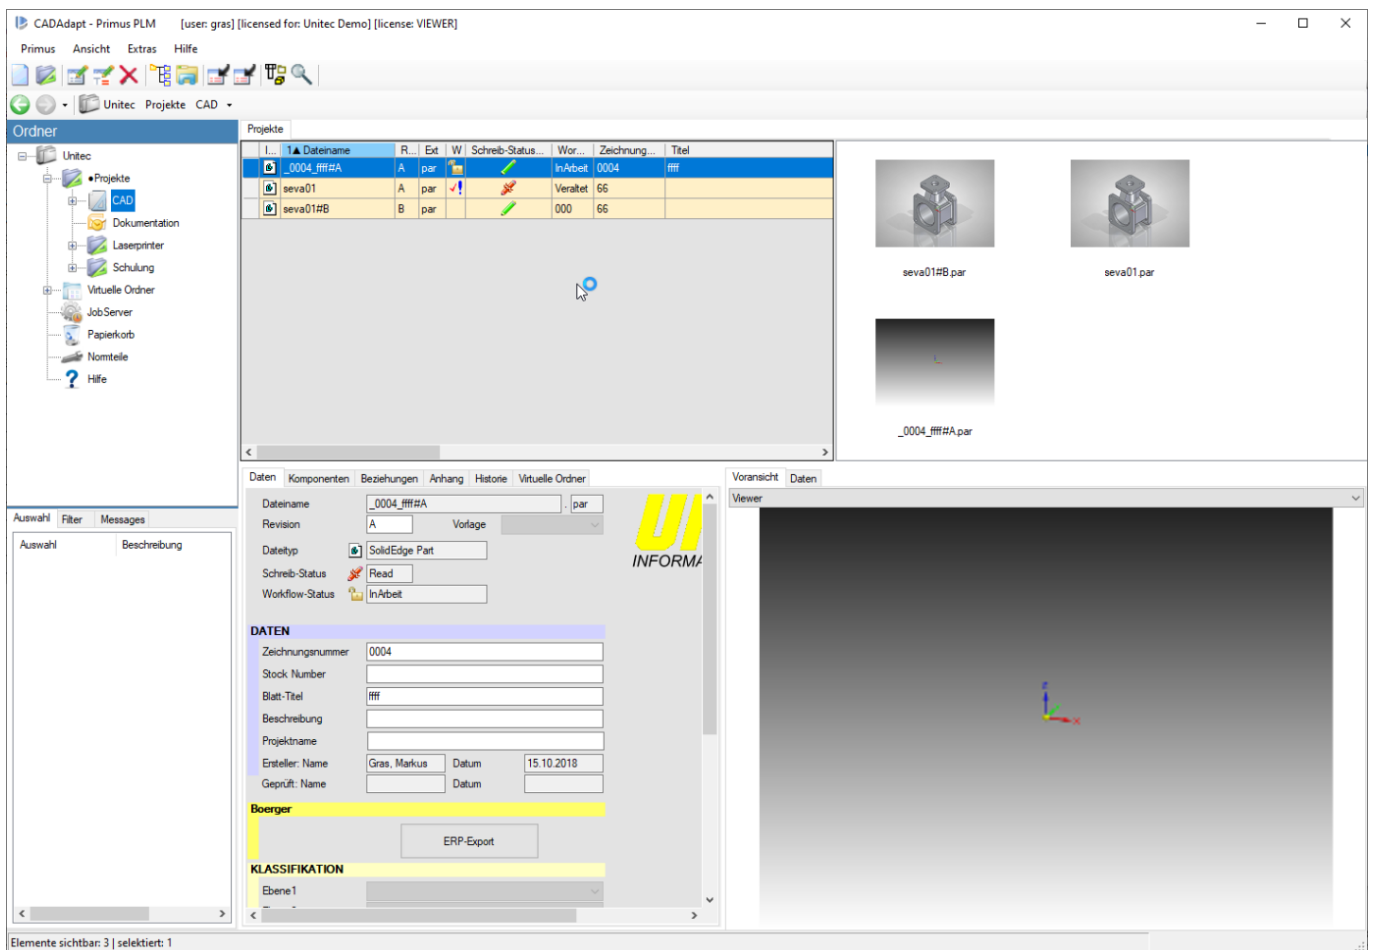

Benutzeroberfläche

Die Benutzeroberfläche von Primus ist folgendermaßen aufgebaut:

From: <https://dokuwiki.unitec.de/> - **Unitec Wiki für Produktdokumentationen**

Permanent link: <https://dokuwiki.unitec.de/doku.php?id=userman:benutzeroberflaeche&rev=1570796141>