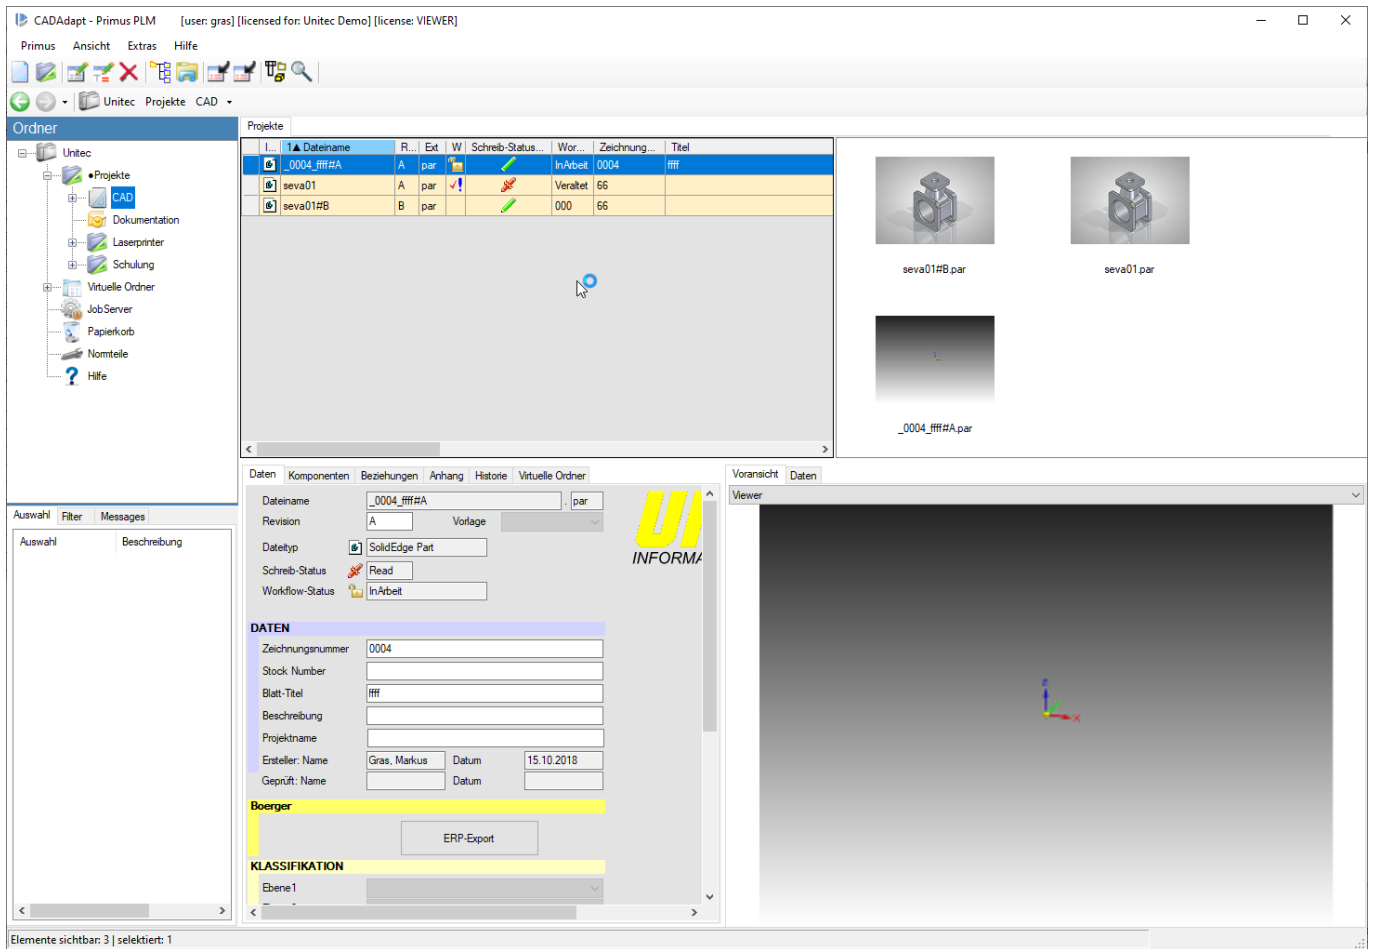

Benutzeroberfläche

Die Benutzeroberfläche von Primus ist folgendermaßen aufgebaut:

From:

<https://dokuwiki.unitec.de/> - Unitec Wiki für Produktdokumentationen

Permanent link:

<https://dokuwiki.unitec.de/doku.php?id=userman:benutzeroberflaeche&rev=1570797489>