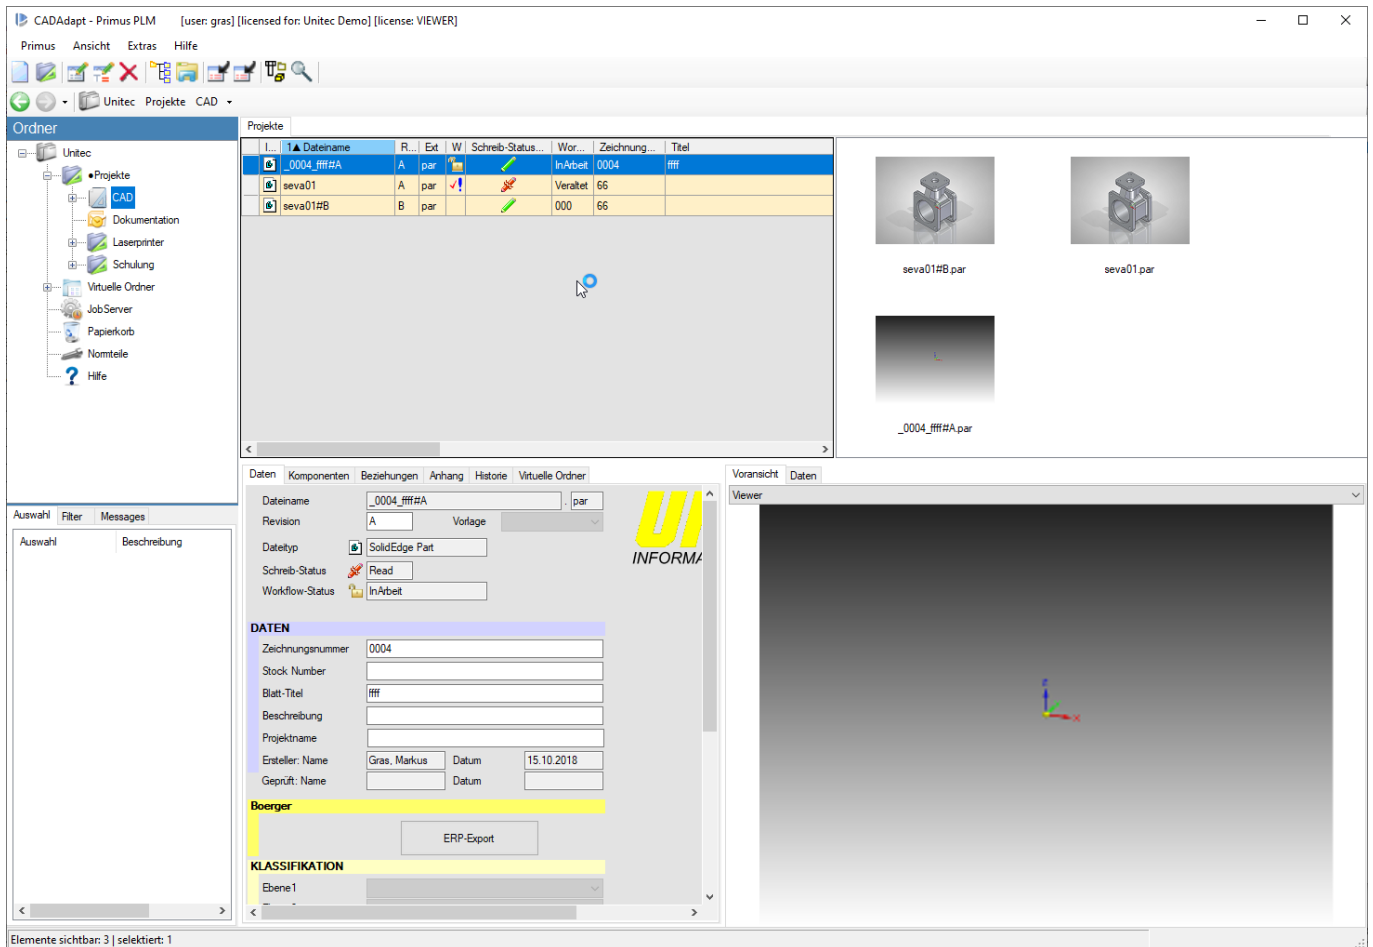

# Benutzeroberfläche

Die Benutzeroberfläche von Primus ist folgendermaßen aufgebaut:

- [Ordnerfenster](#)

From:

<https://dokuwiki.unitec.de/> - **Unitec Wiki für Produktdokumentationen**

Permanent link:

<https://dokuwiki.unitec.de/doku.php?id=userman:benutzeroberflaeche&rev=1570798682>